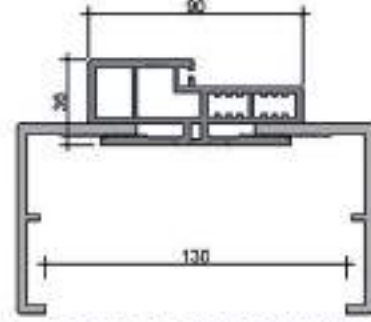

45x85 mm OVAL PERVAZ
45x85 mm OVAL ARCHITRAVE

* Tüm ölçüler mm cinsinden verilmiştir.

KOMPOZİT KASA ve PERVAZ DETAYLARI

COMPOSITE ARCHITRAVE & FRAME DETAILS

Min.

9 CM KASA 85*45 PERVAZ

Max.

9 CM KASA 85*45 PERVAZ