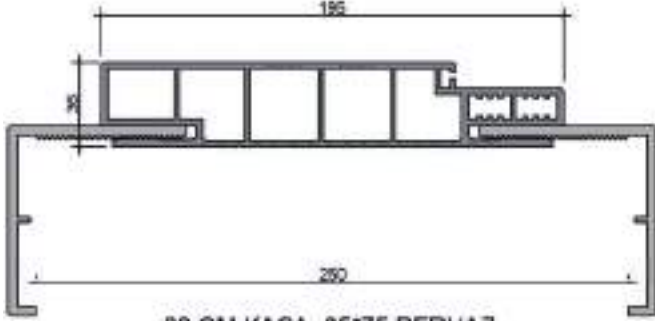

20 CM KASA 85*75 PERVAZ

Max.