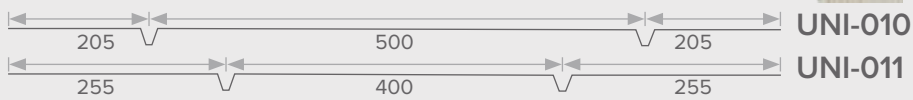

DİJİTAL
KATALOGDA

BOZKIR

AHŞAP YÜZEY
WOOD SURFACE

UNI-003

ÇATALHÖYÜK

AHŞAP YÜZEY
WOOD SURFACE

UNI-003

İVRİZ