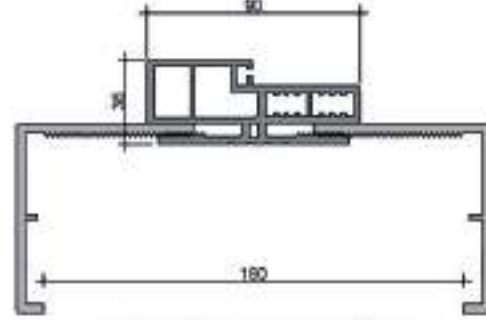

* Tüm ölçüler mm cinsinden verilmiştir.

KOMPOZİT KASA ve PERVAZ DETAYLARI

COMPOSITE ARCHITRAVE & FRAME DETAILS

Min.

9 CM KASA 85*75 PERVAZ

Max.

9 CM KASA 85*75 PERVAZ

Min.