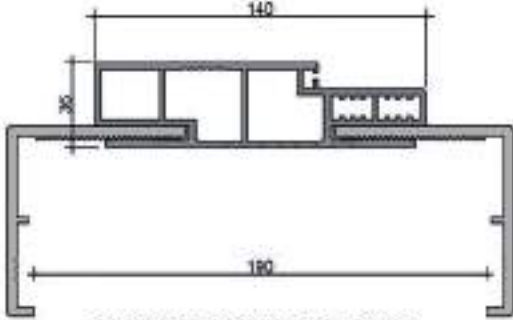

* Tüm ölçüler mm cinsinden verilmiştir.

KOMPOZİT KASA ve PERVAZ DETAYLARI

COMPOSITE ARCHITRAVE & FRAME DETAILS

Min.

9 CM KASA 85*75 PERVAZ

Max.

9 CM KASA 85*75 PERVAZ

Min.