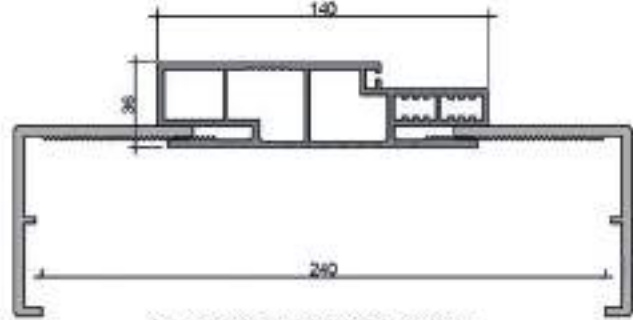

14 CM KASA 85*75 PERVAZ

Min.