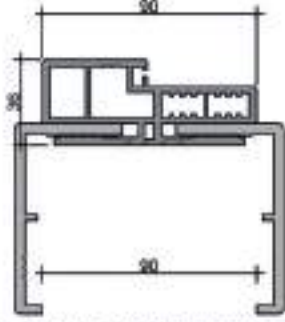

45x85 mm OVAL PERVAZ
45x85 mm OVAL ARCHITRAVE

* Tüm ölçüler mm cinsinden verilmiştir.

KOMPOZİT KASA ve PERVAZ DETAYLARI

COMPOSITE ARCHITRAVE & FRAME DETAILS

Min.

9 CM KASA 85*45 PERVAZ

Max.

9 CM KASA 85*45 PERVAZ