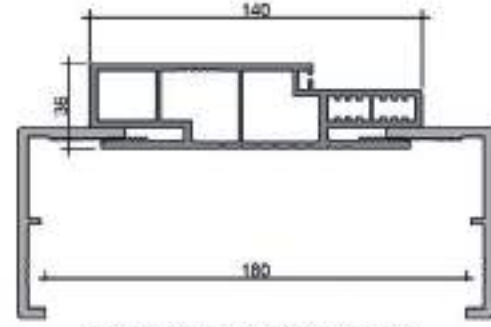

14 CM KASA 85*45 PERVAZ

Min.