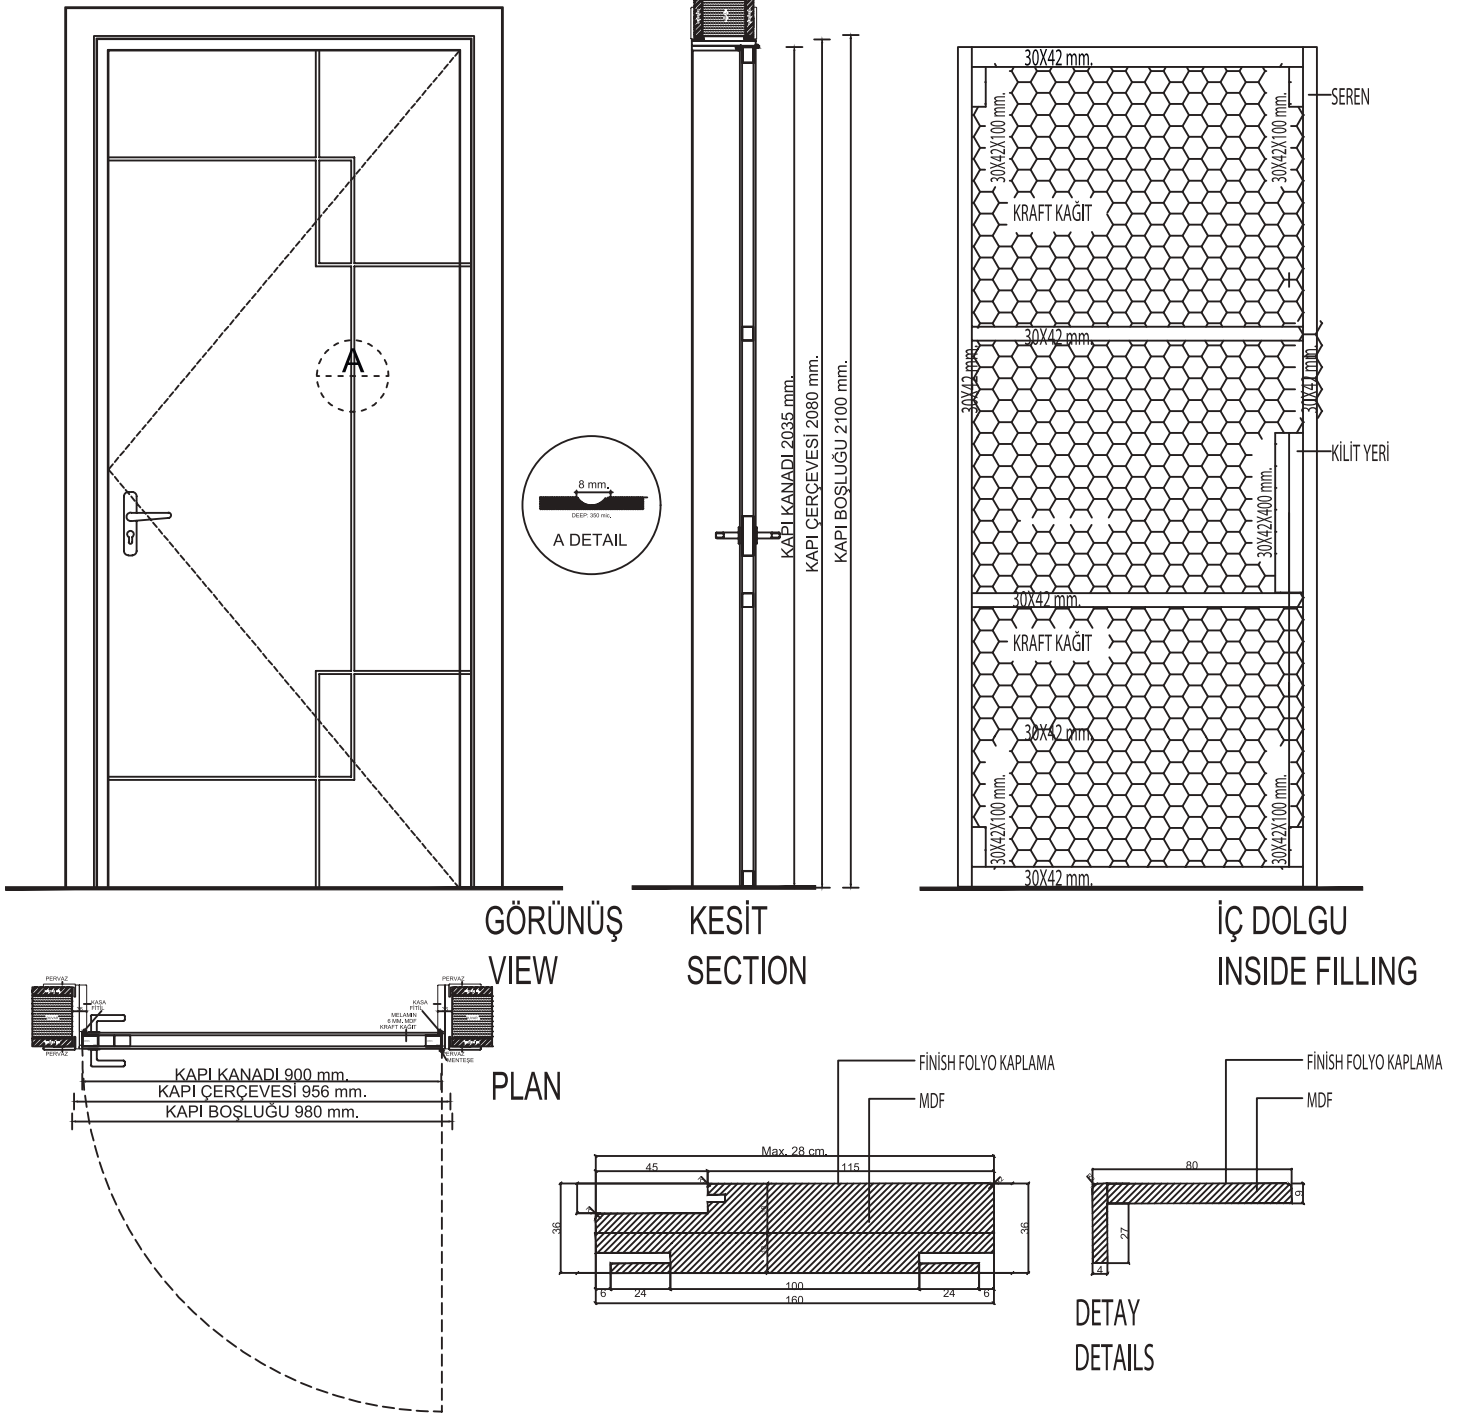

MELAMINE DOOR, ARCHITRAVE & FRAME DETAILS

NOT: Müşteri isteğine göre üretim standartlarında değişiklik yapılabilmektedir.

KOMPOZİT KASA ve PERVAZ DETAYLARI

COMPOSITE ARCHITRAVE & FRAME DETAILS

→ 36x100-220x2100 DÜZ KASA