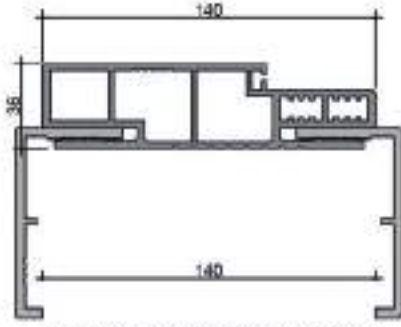

14 CM KASA 85*45 PERVAZ

Max.